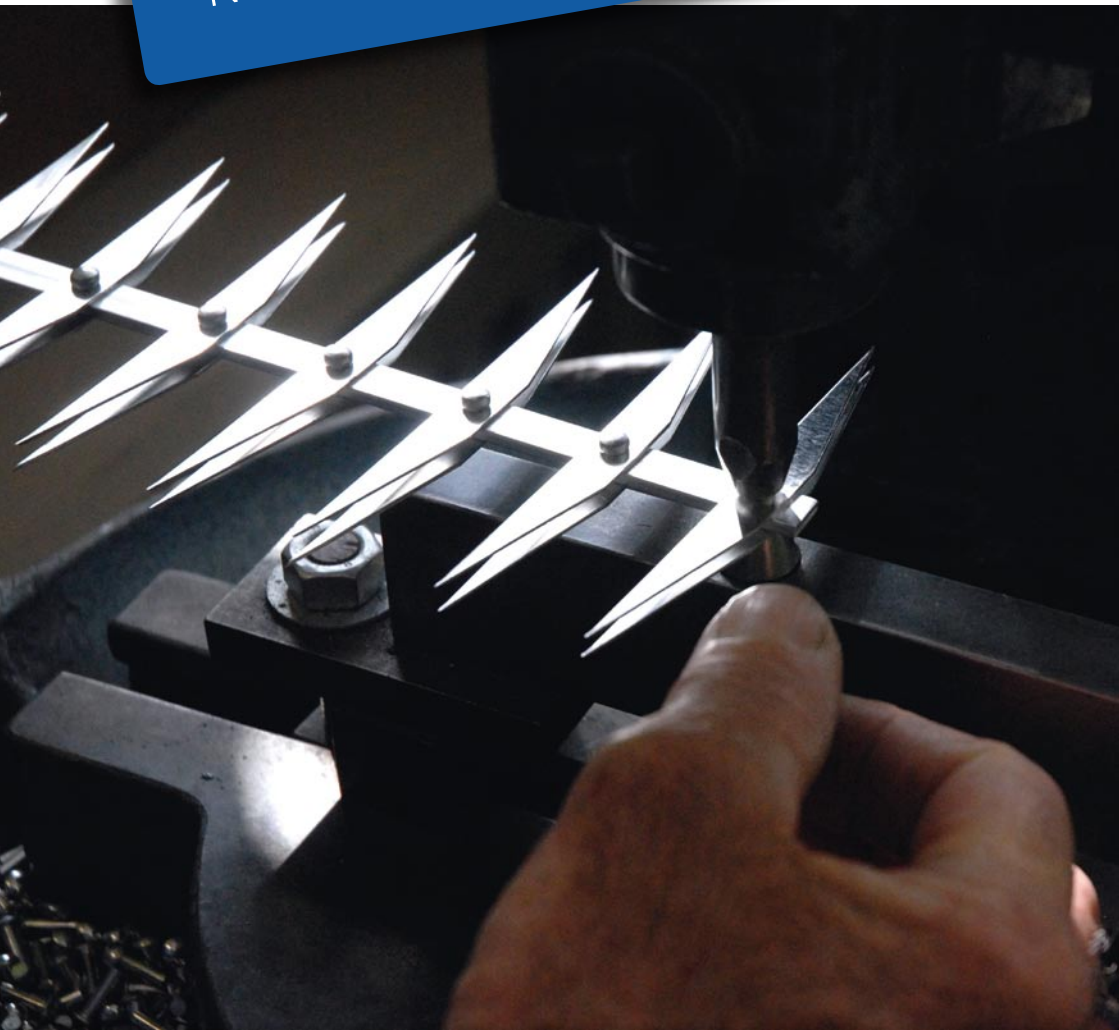

Montage

Neuchâtel

Montage

Notre atelier vise, pour les personnes en situation de handicap, le développement de compétences spécifiques et une reconnaissance à travers la qualité d'exécution des travaux confiés par des entreprises.

Notre équipe, encadrée par un professionnel, effectue des travaux de **thermoformage, sertissage, étamage de câbles électriques** ainsi que des travaux de **perçage, pliage et rivetage** pour de grandes entreprises régionales.

- **Une organisation professionnelle**
- **Un service adapté, personnalisé et flexible**
- **Une efficacité éprouvée**
- **Un personnel motivé**
- **Des prix compétitifs**

Nos compétences

- Façonnage de câbles électriques comprenant diverses opérations :
 - dénudage
 - sertissage
 - foehnage de gaines thermorétractables,
 - étamage
 - conditionnement
- Usinage de pinces en aluminium destinées à la teinte de pièces par électrolyse :
 - perçage
 - ébavurage
 - pliage
 - rivetage de barres en aluminium